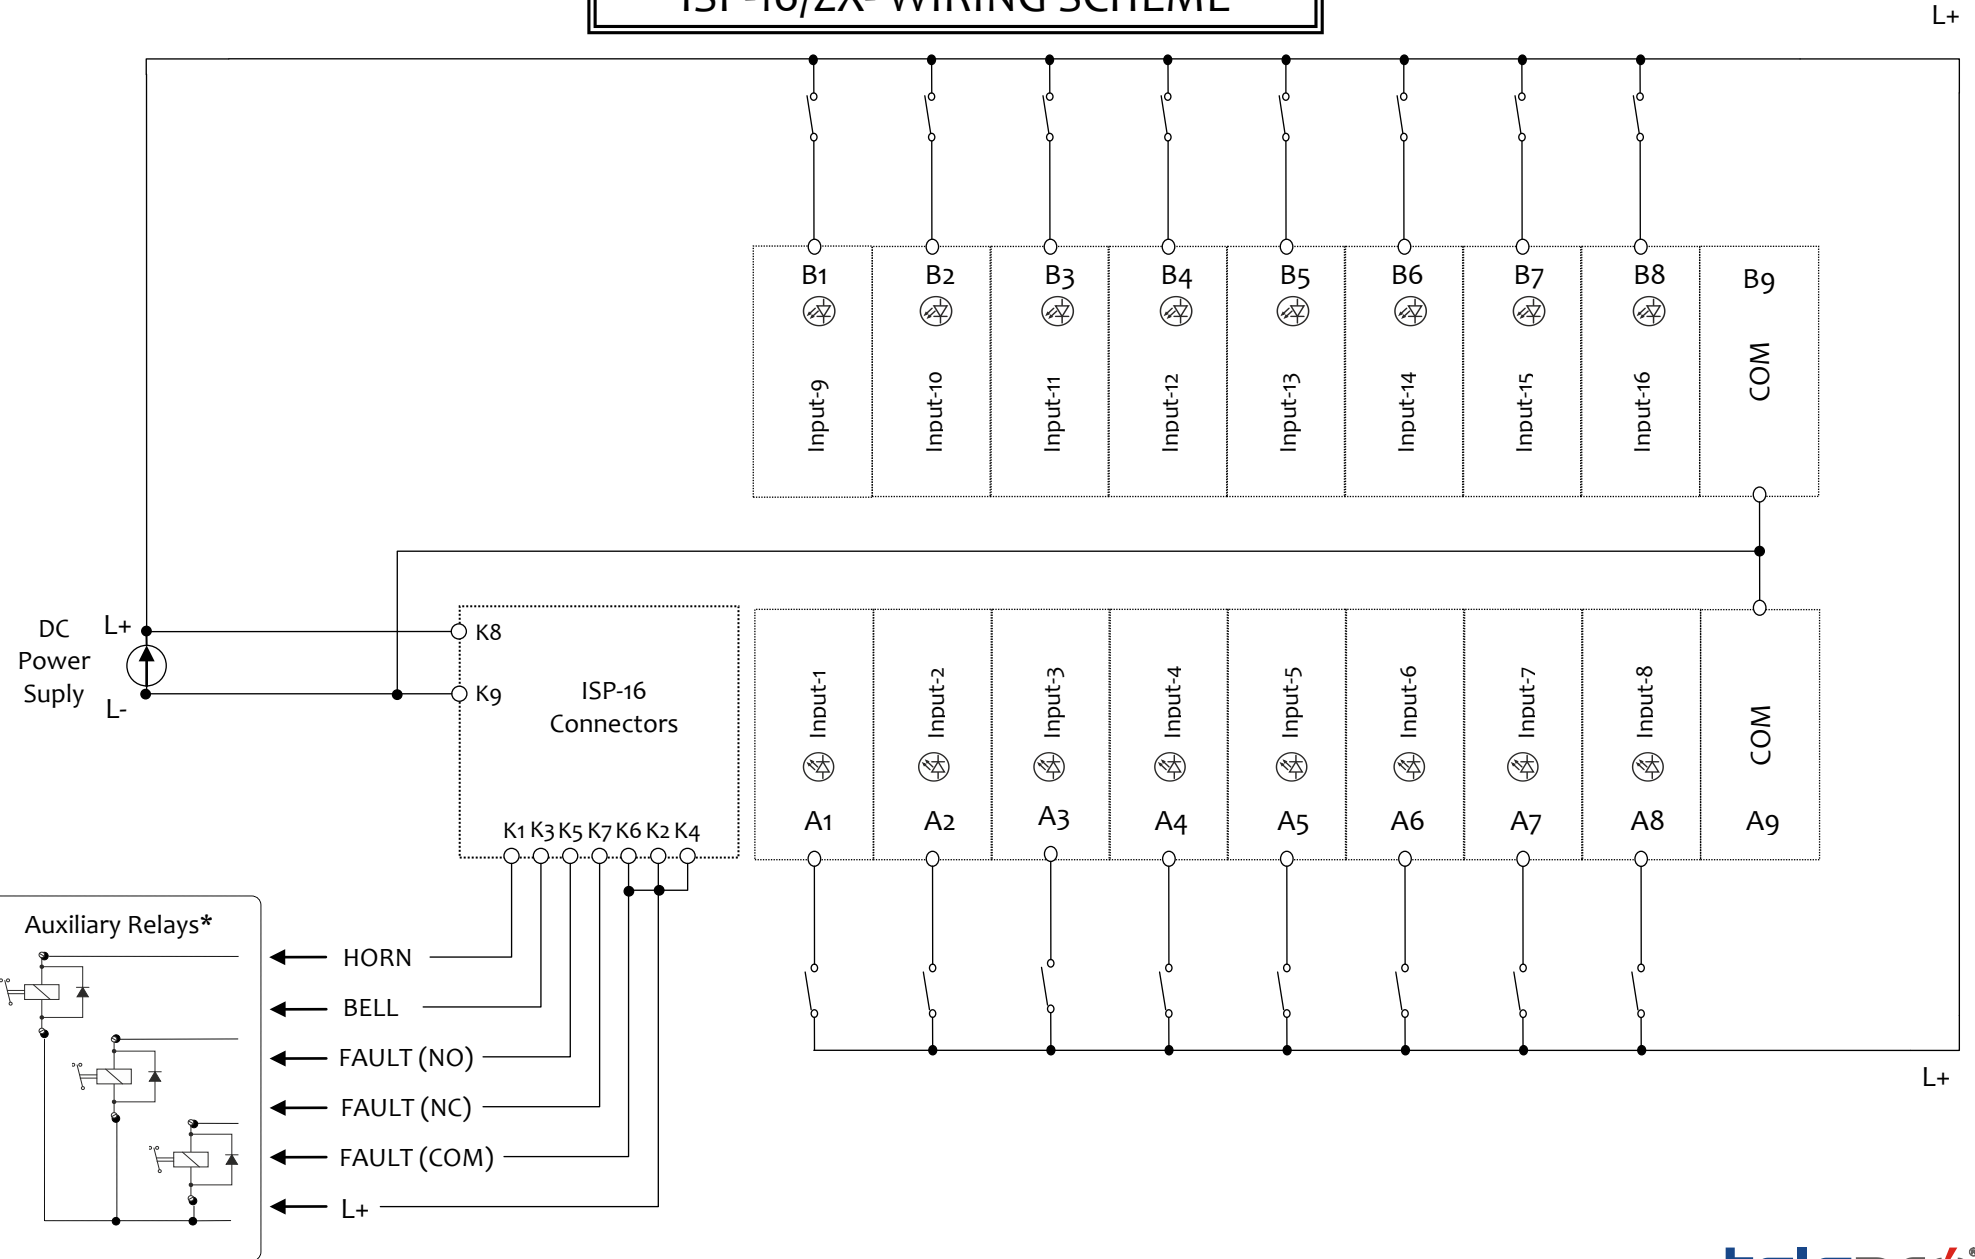

ISP-16/ZX- WIRING SCHEME

*Kullanılması Zorunludur
*Strongly Recommended to use