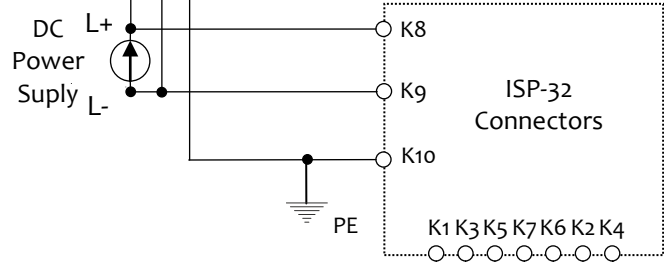

# ISP-32 WIRING SCHEME

\*\*Haberleşme özelliği olan cihazlarda bulunur.  
 \*\*Optional with communication capability devices

\*Kullanılması Zorunludur  
 \*Strongly Recommended to use