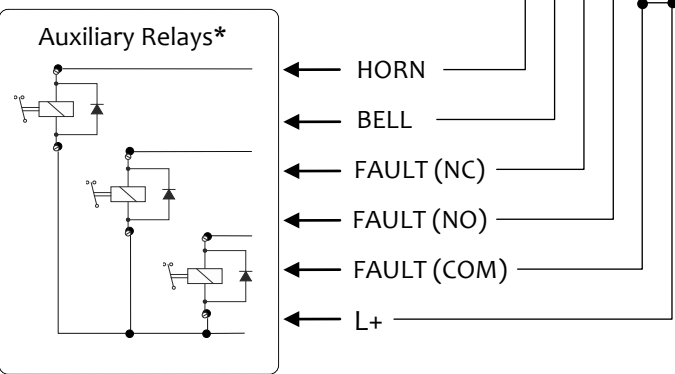

# ISP-32 WIRING SCHEME

\*\*Haberleşme özelliği olan cihazlarda bulunur.  
 \*\*Optional with communication capability devices

\*Kullanılması Zorunludur  
 \*Strongly Recommended to use