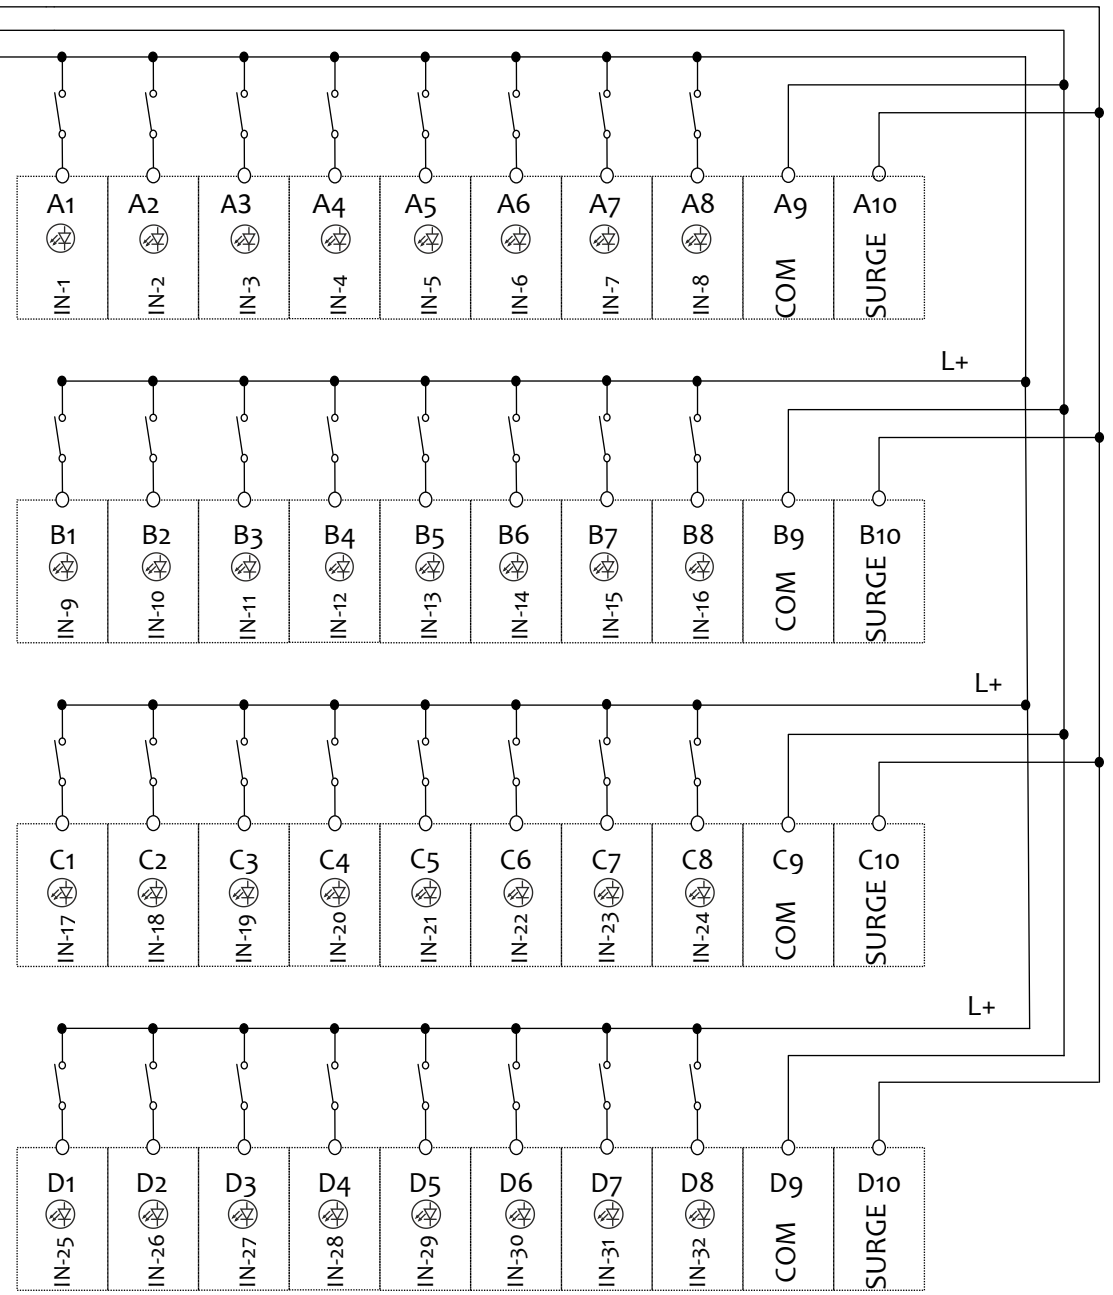

# ISP-32 WIRING SCHEME

\*\*Haberleşme özelliği olan cihazlarda bulunur.  
 \*\*Optional with communication capability devices

\*Kullanılması Zorunludur  
 \*Strongly Recommended to use