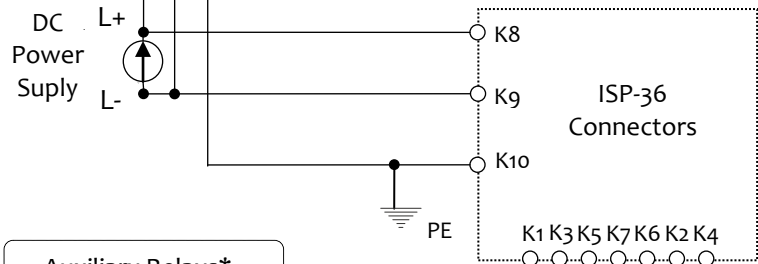

ISP-36 WIRING SCHEME

**Haberleşme özelliği olan cihazlarda bulunur.
**Optional with communication capability devices

*Kullanılması Zorunludur
*Strongly Recommended to use